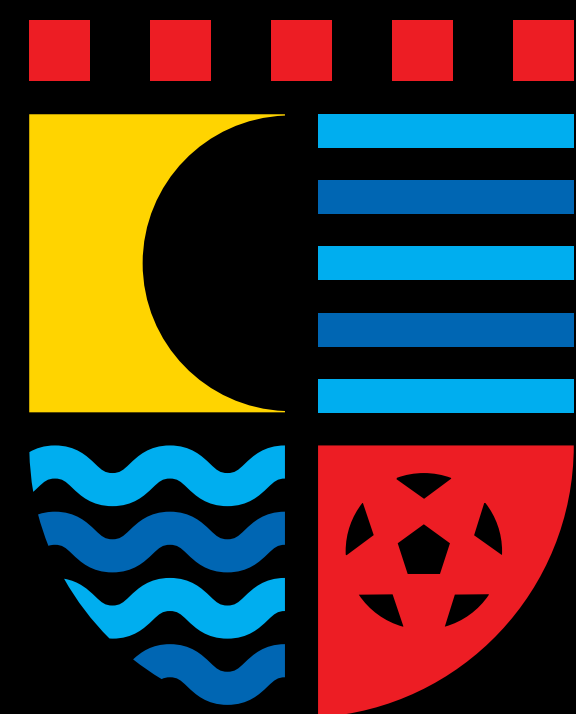

O novo símbolo é composto por uma bola e **16 elementos** gráficos, o número de concelhos que constituem a região do **Algarve**

ALGARVE
ASSOCIAÇÃO DE FUTEBOL

ALGARVE
ASSOCIAÇÃO DE FUTEBOL

ALGARVE
ASSOCIAÇÃO DE FUTEBOL