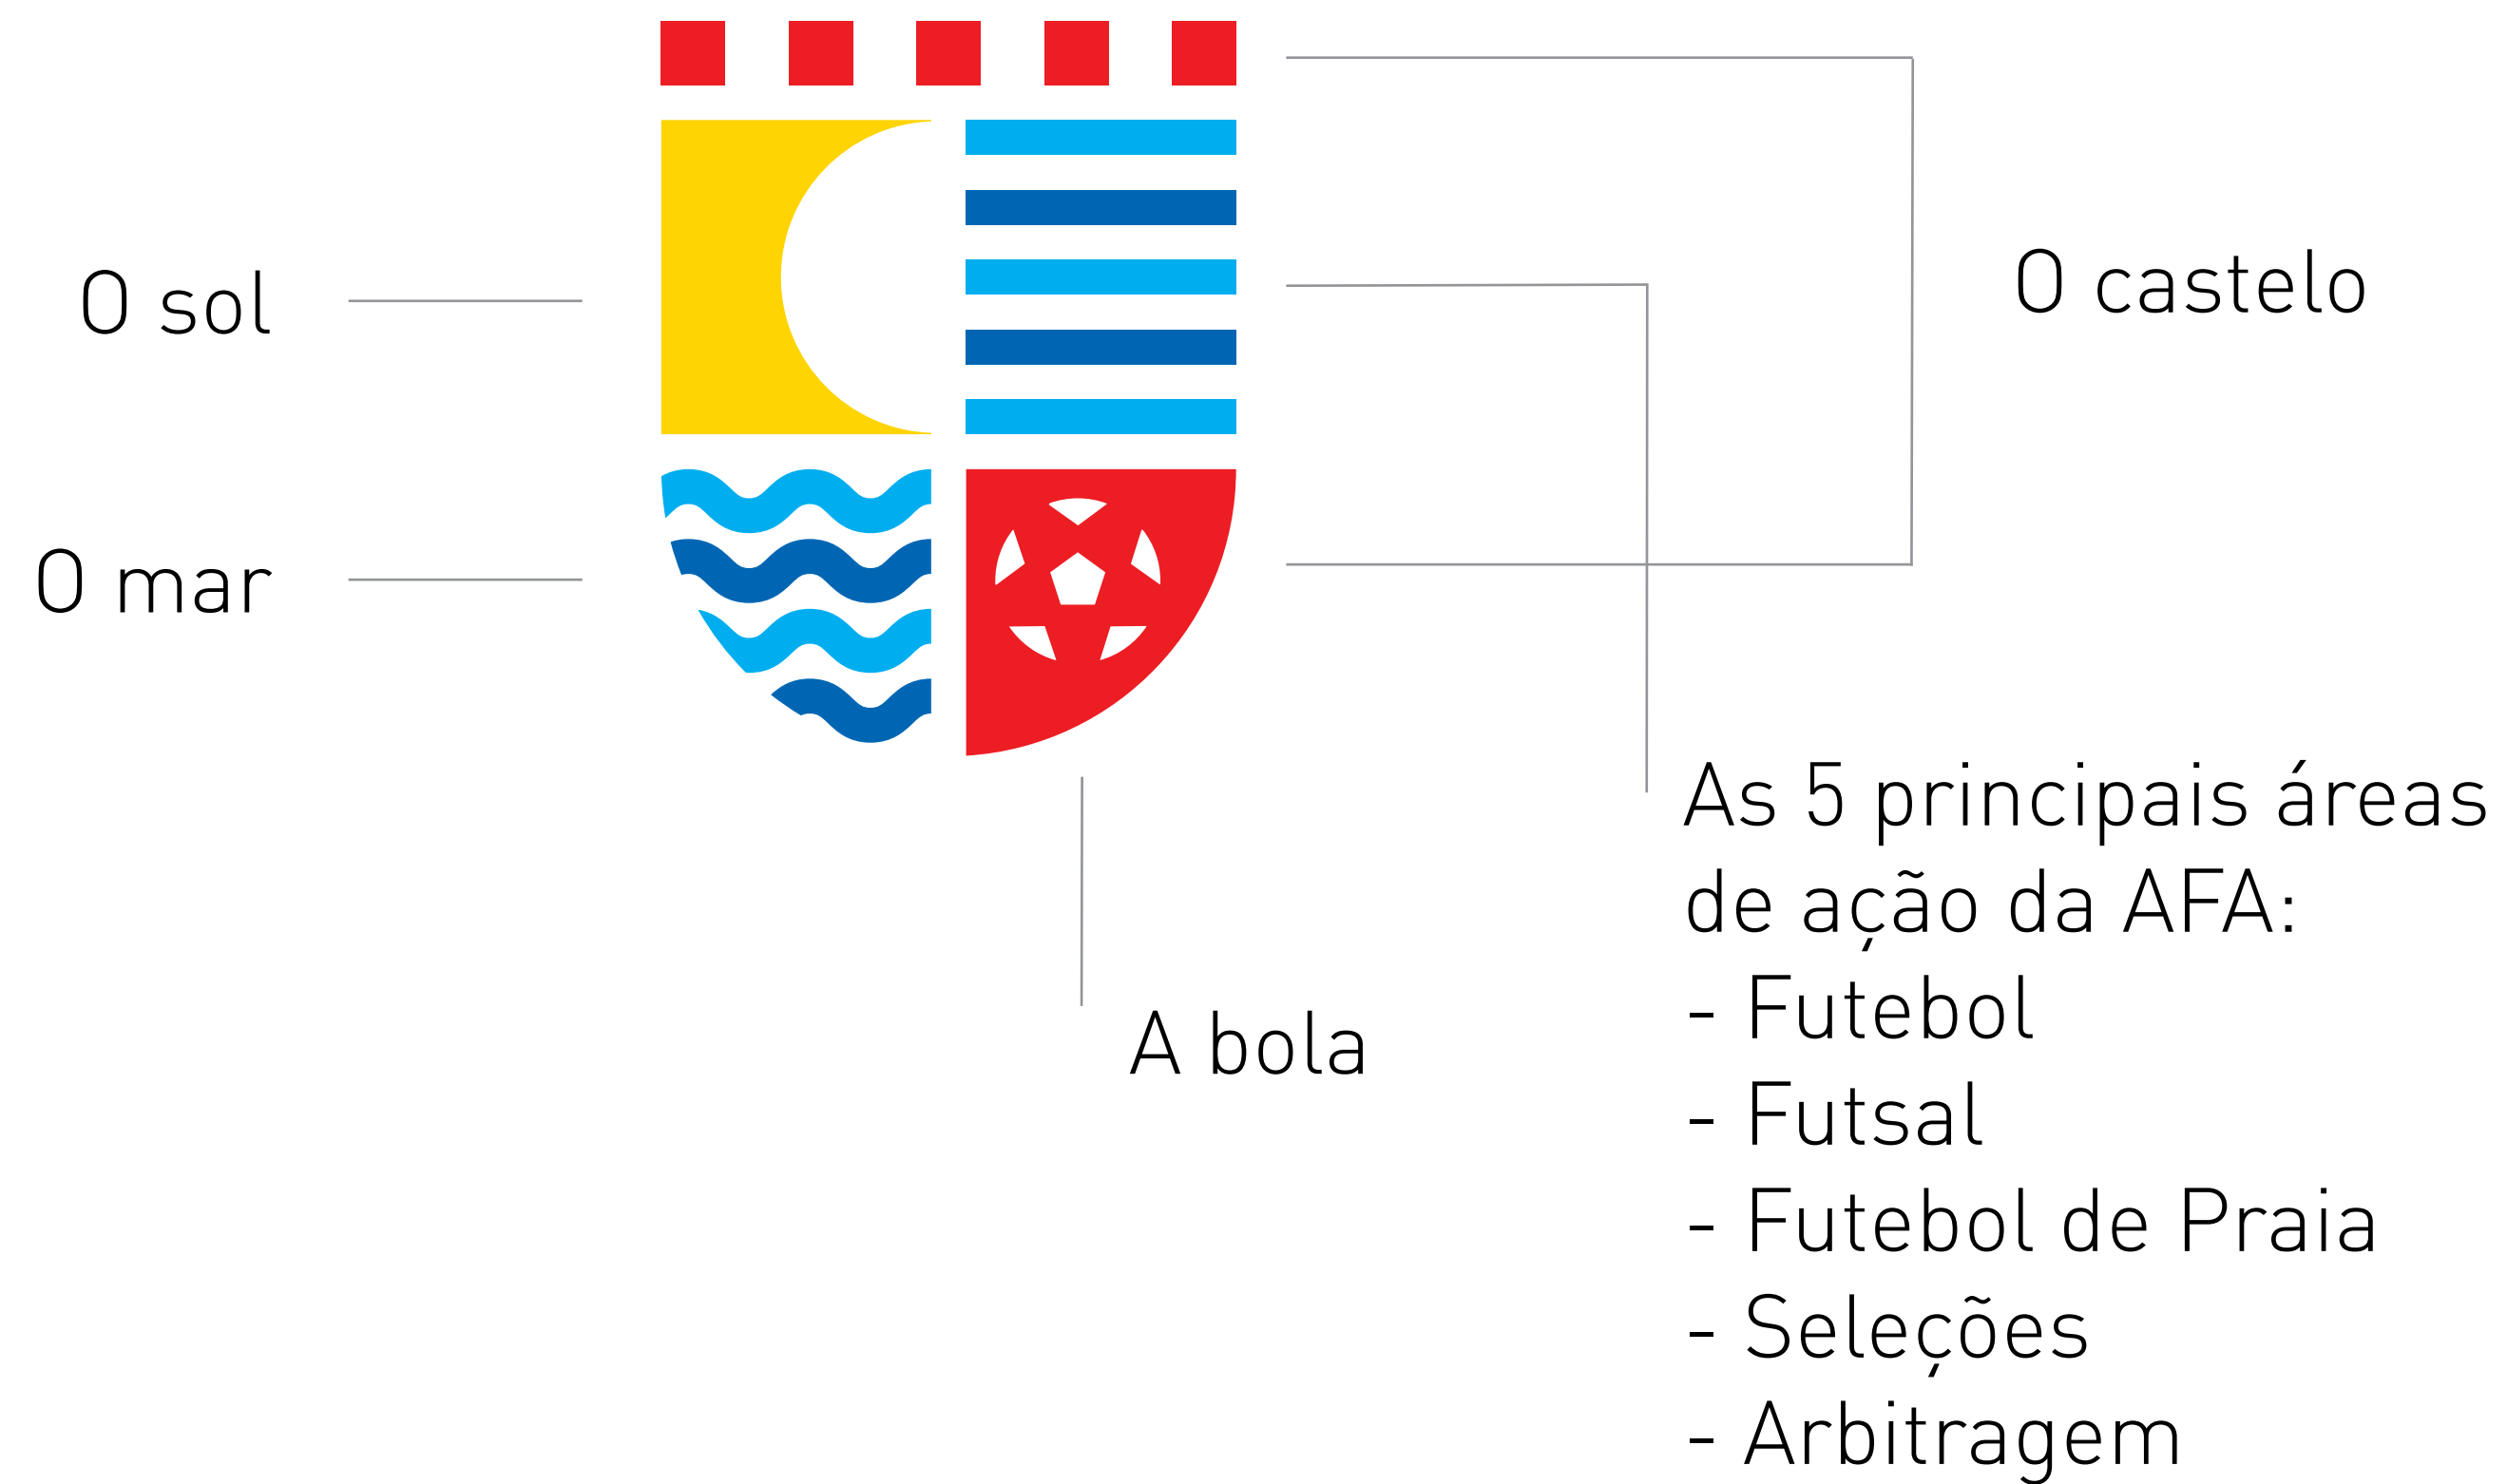

O novo símbolo é composto por uma bola e **16 elementos** gráficos, o número de concelhos que constituem a região do **Algarve**

ALGARVE
ASSOCIAÇÃO DE FUTEBOL

ALGARVE
ASSOCIAÇÃO DE FUTEBOL

ALGARVE
ASSOCIAÇÃO DE FUTEBOL